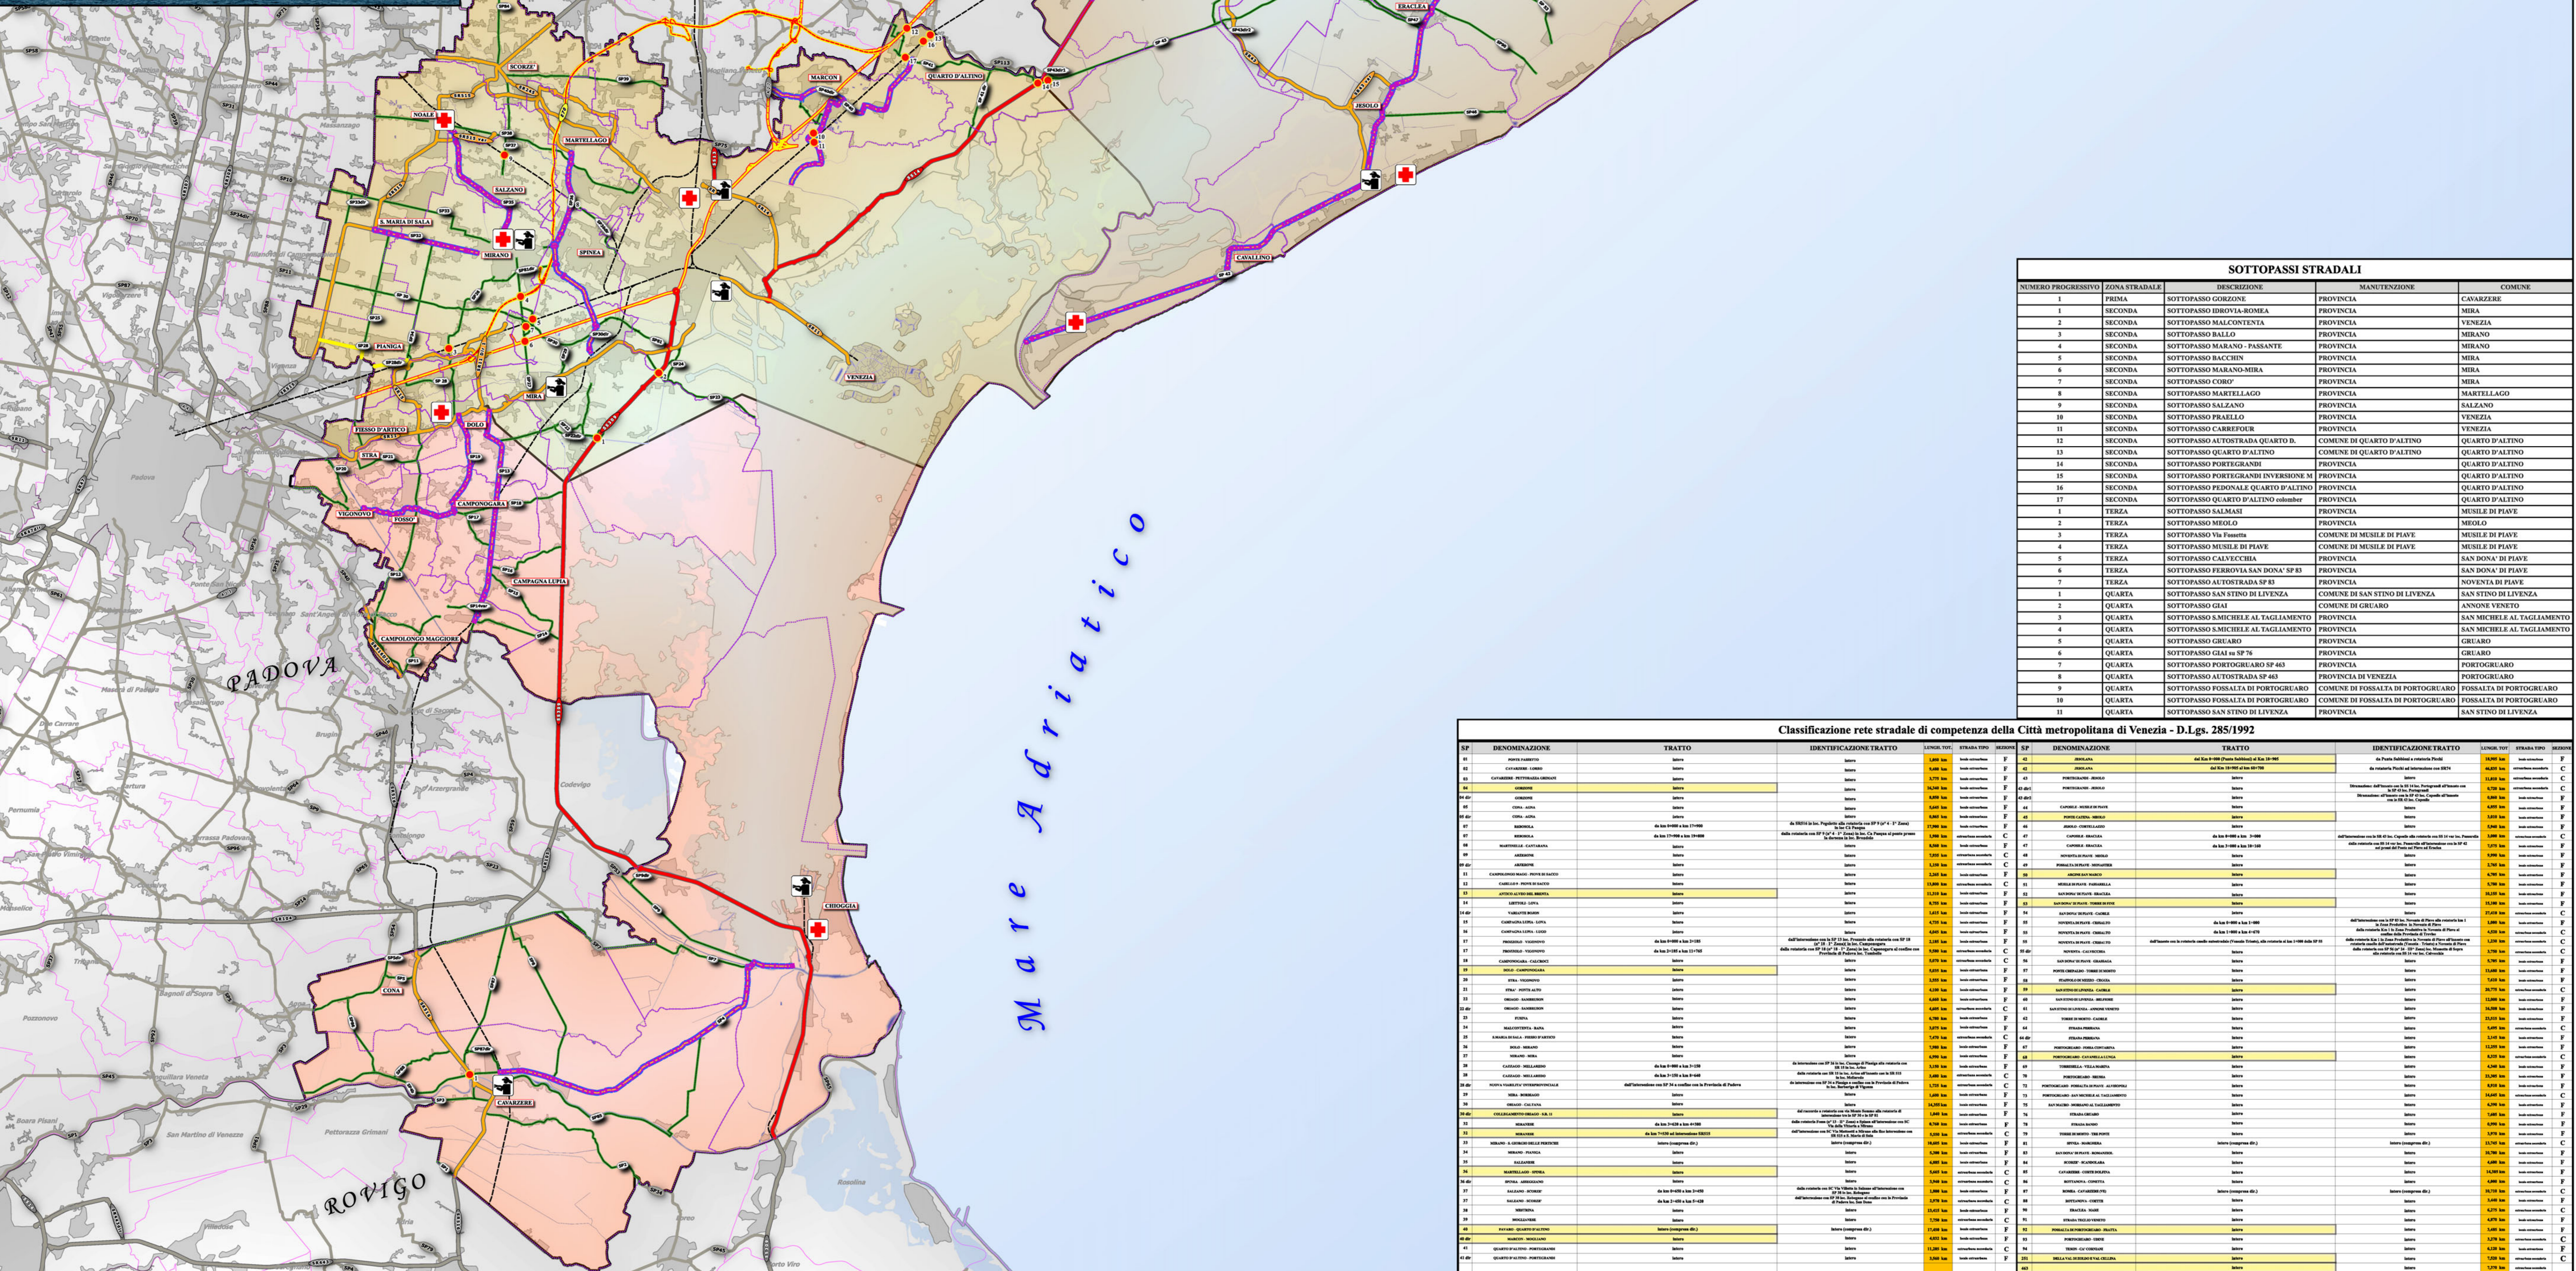

PIANO NEVE

Strade prioritarie - ospedali - V.V.F. e per chiusure autostradali

TAVOLA 3

UFFICIO REFERENTE:
Area infrastrutture Edilizia e Viabilità

DIRIGENTE DEL SETTORE VIABILITA':
Ing. Nicola Torricella

DATA:
16 dicembre 2022

FORMATO:
A0

SCALA:
1:110.000

LEGENDA:

- Percorsi prioritari
- Tratti prioritari in caso di chiusura autostradale
- Autostrade e Passante (comprensivo Ciri S.A.)
- Autostrade e caselli (comprensivo Nuovo Veneto)
- Strade statali
- Strade regionali
- Strade provinciali
- Strade comunali
- Fiumi e canali principali
- Centri abitati e pianificato
- Ferrovie - Sottopassi
- Ospedali/Pronto Soccorso
- Vigili del fuoco

SCALA 1 : 110.000

SOTTOPASSI STRADALI				
NUMERO PROGRESSIVO	ZONA STRADALE	DESCRIZIONE	MANUTENZIONE	COMUNE
1	PRIMA	SOTTOPASSO GORIZIONE	PROVINCIA	CAVAREZZE
1	SECONDA	SOTTOPASSO IDROVIA-ROMEA	PROVINCIA	MIRA
2	SECONDA	SOTTOPASSO MALLCONTENTA	PROVINCIA	VENEZIA
3	SECONDA	SOTTOPASSO BALLO	PROVINCIA	MIRANO
4	SECONDA	SOTTOPASSO MARANO - PASSANTE	PROVINCIA	MIRANO
5	SECONDA	SOTTOPASSO BACCIN	PROVINCIA	MIRA
6	SECONDA	SOTTOPASSO MARANO-MIRA	PROVINCIA	MIRA
7	SECONDA	SOTTOPASSO CIBRY	PROVINCIA	MIRA
8	SECONDA	SOTTOPASSO MARTELLAGO	PROVINCIA	MARTELLAGO
9	SECONDA	SOTTOPASSO SALZANO	PROVINCIA	SALZANO
10	SECONDA	SOTTOPASSO PRAELLO	PROVINCIA	VENEZIA
11	SECONDA	SOTTOPASSO CARREFOUR	PROVINCIA	VENEZIA
12	SECONDA	SOTTOPASSO AUTOSTRADA QUARTO B.	COMUNE DI QUARTO D'ALTIPO	QUARTO D'ALTIPO
13	SECONDA	SOTTOPASSO QUARTO D'ALTIPO	COMUNE DI QUARTO D'ALTIPO	QUARTO D'ALTIPO
14	SECONDA	SOTTOPASSO PORTEGRANDI	PROVINCIA	QUARTO D'ALTIPO
15	SECONDA	SOTTOPASSO PORTEGRANDI INVERSIONE M	PROVINCIA	QUARTO D'ALTIPO
16	SECONDA	SOTTOPASSO PERSONALE QUARTO D'ALTIPO	PROVINCIA	QUARTO D'ALTIPO
17	SECONDA	SOTTOPASSO QUARTO D'ALTIPO cimitero	PROVINCIA	QUARTO D'ALTIPO
1	TERZA	SOTTOPASSO SALMASI	PROVINCIA	MUSILE DI PIAVE
2	TERZA	SOTTOPASSO MEOLO	PROVINCIA	MEOLO
3	TERZA	SOTTOPASSO Via Foschia	COMUNE DI MUSILE DI PIAVE	MUSILE DI PIAVE
4	TERZA	SOTTOPASSO MUSILE DI PIAVE	COMUNE DI MUSILE DI PIAVE	MUSILE DI PIAVE
5	TERZA	SOTTOPASSO CALTECCIA	PROVINCIA	SAN DONA' DI PIAVE
6	TERZA	SOTTOPASSO FERROVIA SAN DONA' SP 83	PROVINCIA	SAN DONA' DI PIAVE
7	TERZA	SOTTOPASSO AUTOSTRADA SP 83	PROVINCIA	NOVENTA DI PIAVE
1	QUARTA	SOTTOPASSO SAN STINO DI LIVENZA	COMUNE DI SAN STINO DI LIVENZA	SAN STINO DI LIVENZA
2	QUARTA	SOTTOPASSO GAI	COMUNE DI GRUARO	ANNONE VENETO
3	QUARTA	SOTTOPASSO S.MICHELE AL TAGLIAMENTO	PROVINCIA	SAN MICHELE AL TAGLIAMENTO
4	QUARTA	SOTTOPASSO S.MICHELE AL TAGLIAMENTO	PROVINCIA	SAN MICHELE AL TAGLIAMENTO
5	QUARTA	SOTTOPASSO GRUARO	PROVINCIA	GRUARO
6	QUARTA	SOTTOPASSO GAI su SP 76	PROVINCIA	GRUARO
7	QUARTA	SOTTOPASSO PORTOGUARO SP 483	PROVINCIA	PORTOGUARO
8	QUARTA	SOTTOPASSO AUTOSTRADA SP 483	PROVINCIA DI VENEZIA	PORTOGUARO
9	QUARTA	SOTTOPASSO FOSSALTA DI PORTOGUARO	COMUNE DI FOSSALTA DI PORTOGUARO	FOSSALTA DI PORTOGUARO
10	QUARTA	SOTTOPASSO FOSSALTA DI PORTOGUARO	COMUNE DI FOSSALTA DI PORTOGUARO	FOSSALTA DI PORTOGUARO
11	QUARTA	SOTTOPASSO SAN STINO DI LIVENZA	PROVINCIA	SAN STINO DI LIVENZA